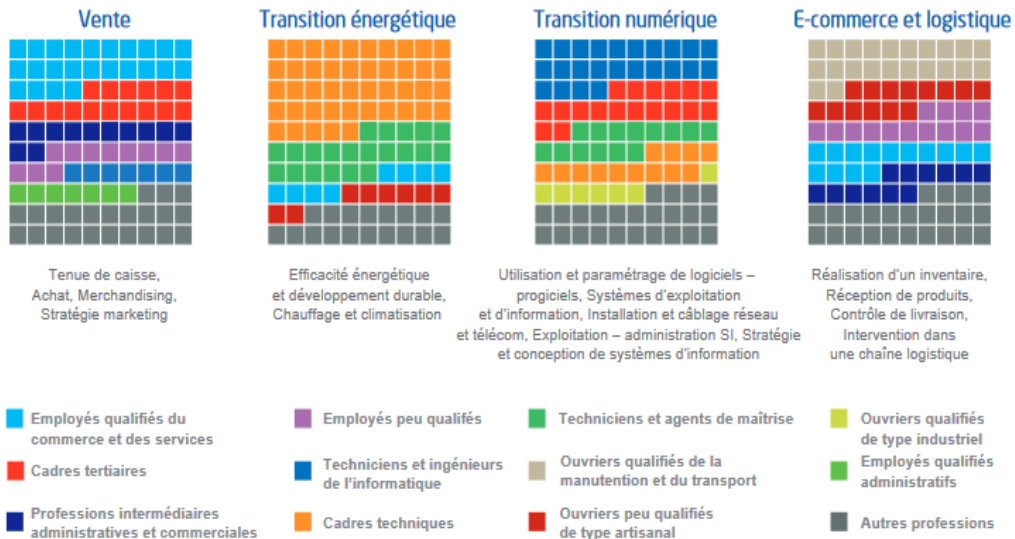

## Quelles perspectives dans votre département ?

- Taux de chômage supérieur au national avec 8%
- Population jeune 34,7% de – 25 ans

- Secteurs porteurs :
  - Logistique et e-commerce
  - Commerce de gros
  - Fabrication de matériel de transport
  - Action sociale

### Quelques groupes recruteurs

- ADP
- Valéo
- Derichebourg
- Spie Batignoles
- ORPEA
- Renault

Source :  
Pôle Emploi BMO / INSEE - 3<sup>ème</sup> trim.2022 / HelloWork

# Des domaines porteurs

Quelques secteurs d'activité créateurs d'emploi à l'horizon de **2030** en Ile de France

Conseil et assistance

Construction

Santé, action sociale

Distribution

Transports

<https://www.strategie.gouv.fr/sites/strategie.gouv.fr/files/atoms/files/fs-2021-na-101-cartographie-competences-metiers-mai.pdf>